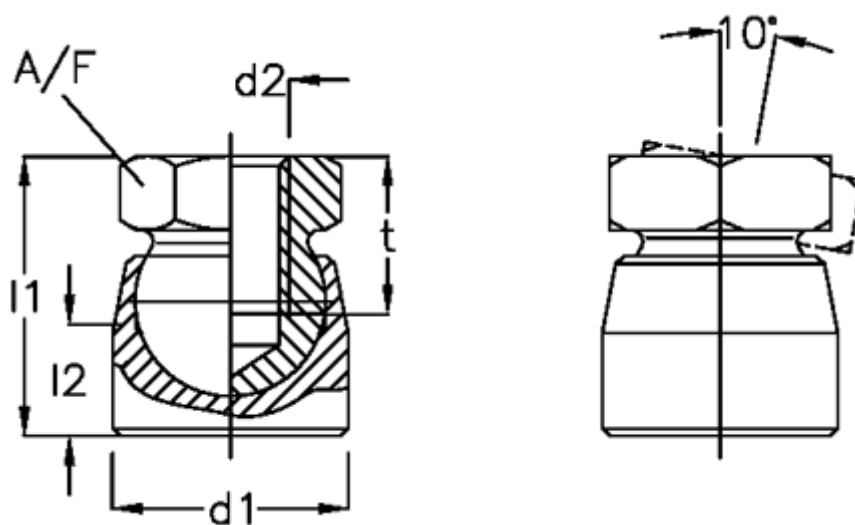

Varenummer: 20215413
Beskrivelse: E+G Kuglespændestykke
GN 346-20-M10

Mål

d1	= 20
d2	= M10
l1	= 22
l2	= 8
NV	= 16
Statisk belastning (N)	= 7500
t min	= 11